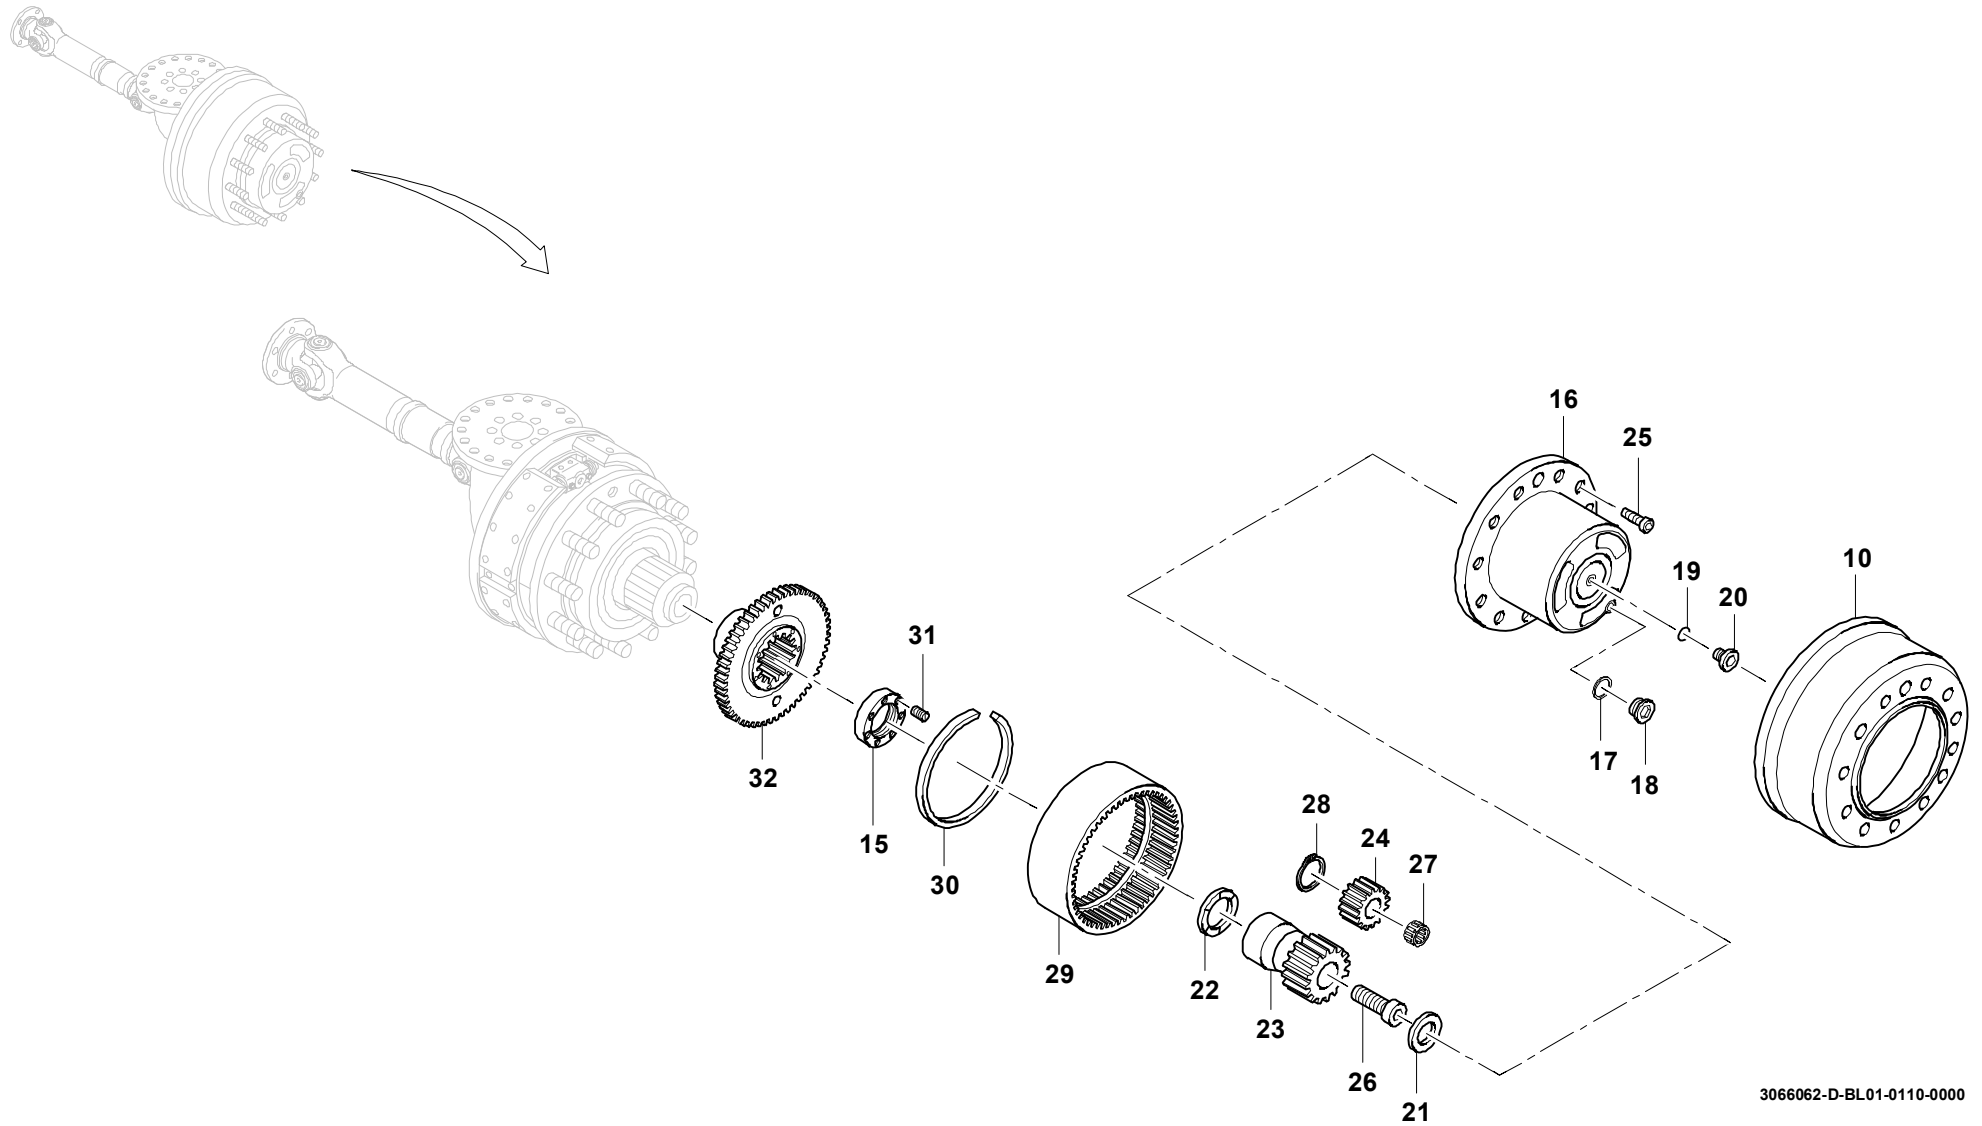

GROVERADANTRIEB
WHEEL DRIVEBILDТАFEL
PICTORIAL DISPLAY**GMK 5130**
BE 505
G 061

01.10

3066062-ETL D

1/2

3066062-D-BL01-0110-0000

GROVERADANTRIEB
WHEEL DRIVEBILDTADEL
PICTORIAL DISPLAY**GMK 5130**
BE 505
G 061

01.10

3066062-ETL D

2/2

3066062-D-BL02-0110-0000