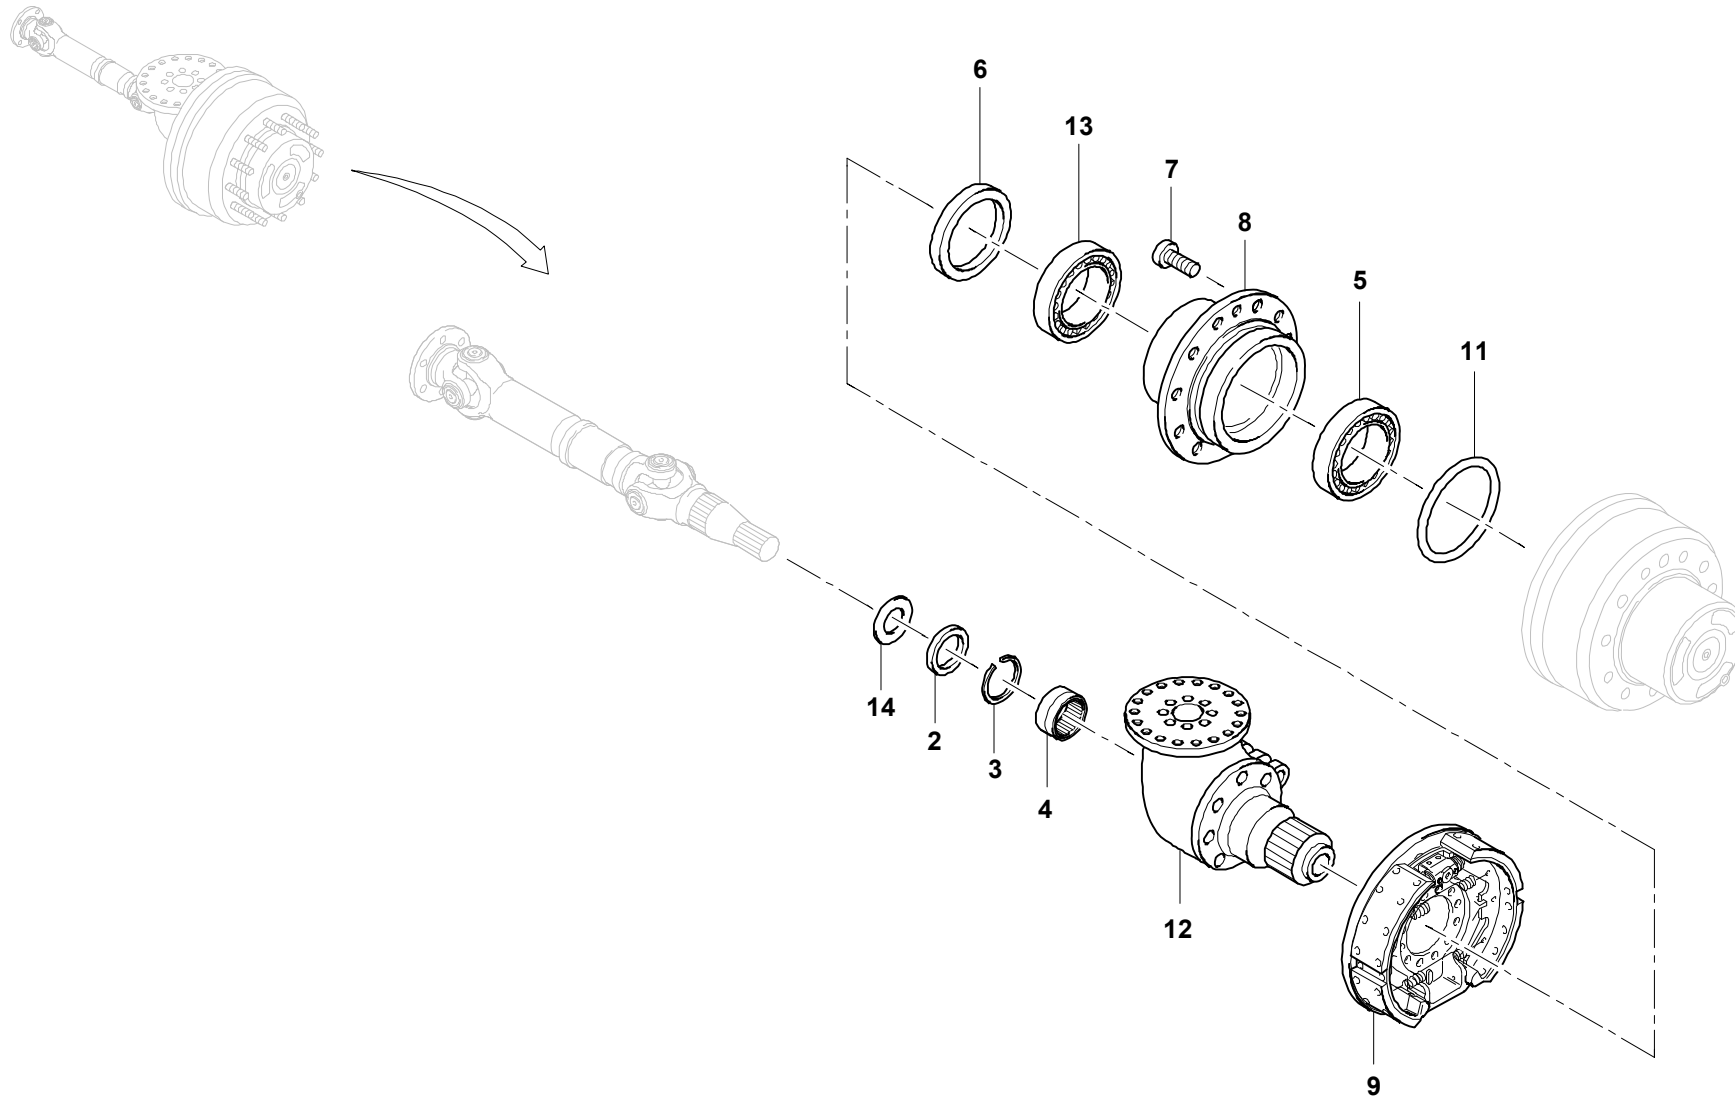

GROVERADANTRIEB
WHEEL DRIVEBILDТАFEL
PICTORIAL DISPLAY**GMK 5130**
BE 505
G 061

01.10

3066062-ETL D

1/2

3066062-D-BL01-0110-0000

GROVERADANTRIEB
WHEEL DRIVEBILDTADEL
PICTORIAL DISPLAY**GMK 5130**
BE 505
G 061

01.10

3066062-ETL D

2/2

3066062-D-BL02-0110-0000